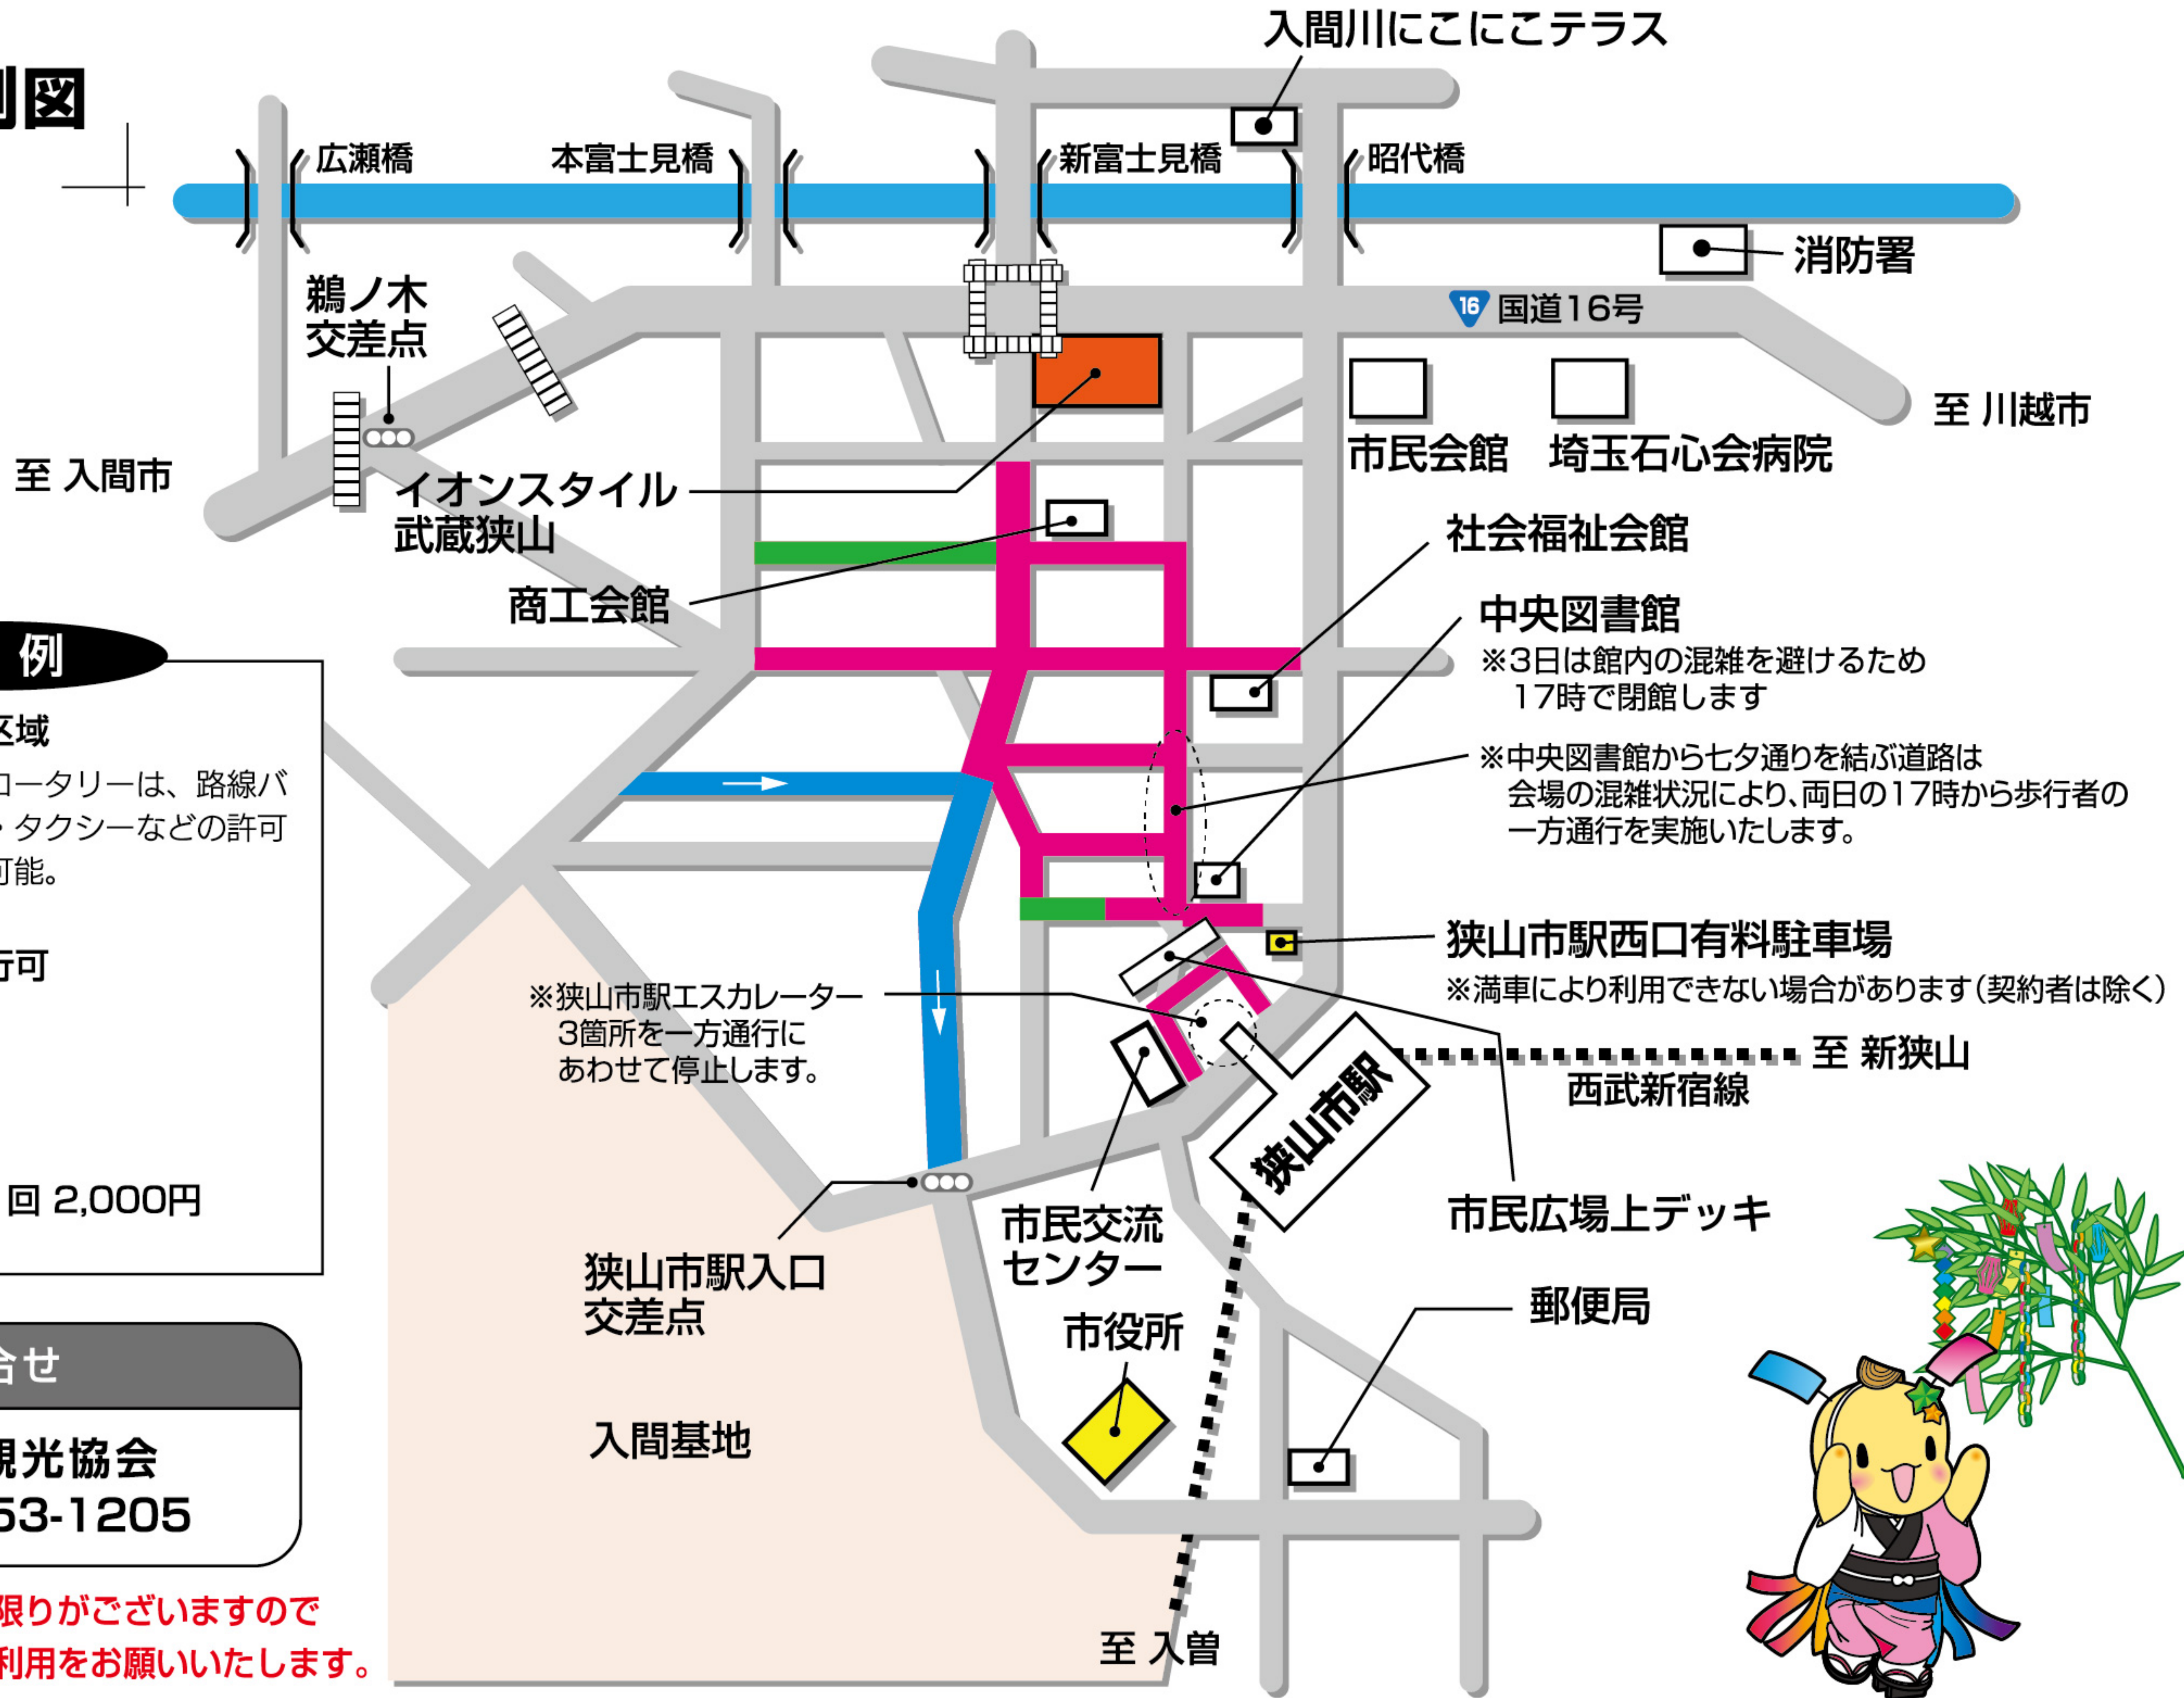

# 交通規制図

### 車両通行禁止区域

※狭山市駅西口ロータリーは、路線バス・茶の花号・タクシーなどの許可車両のみ進入可能。

### 居住者のみ通行可

### 臨時駐輪場